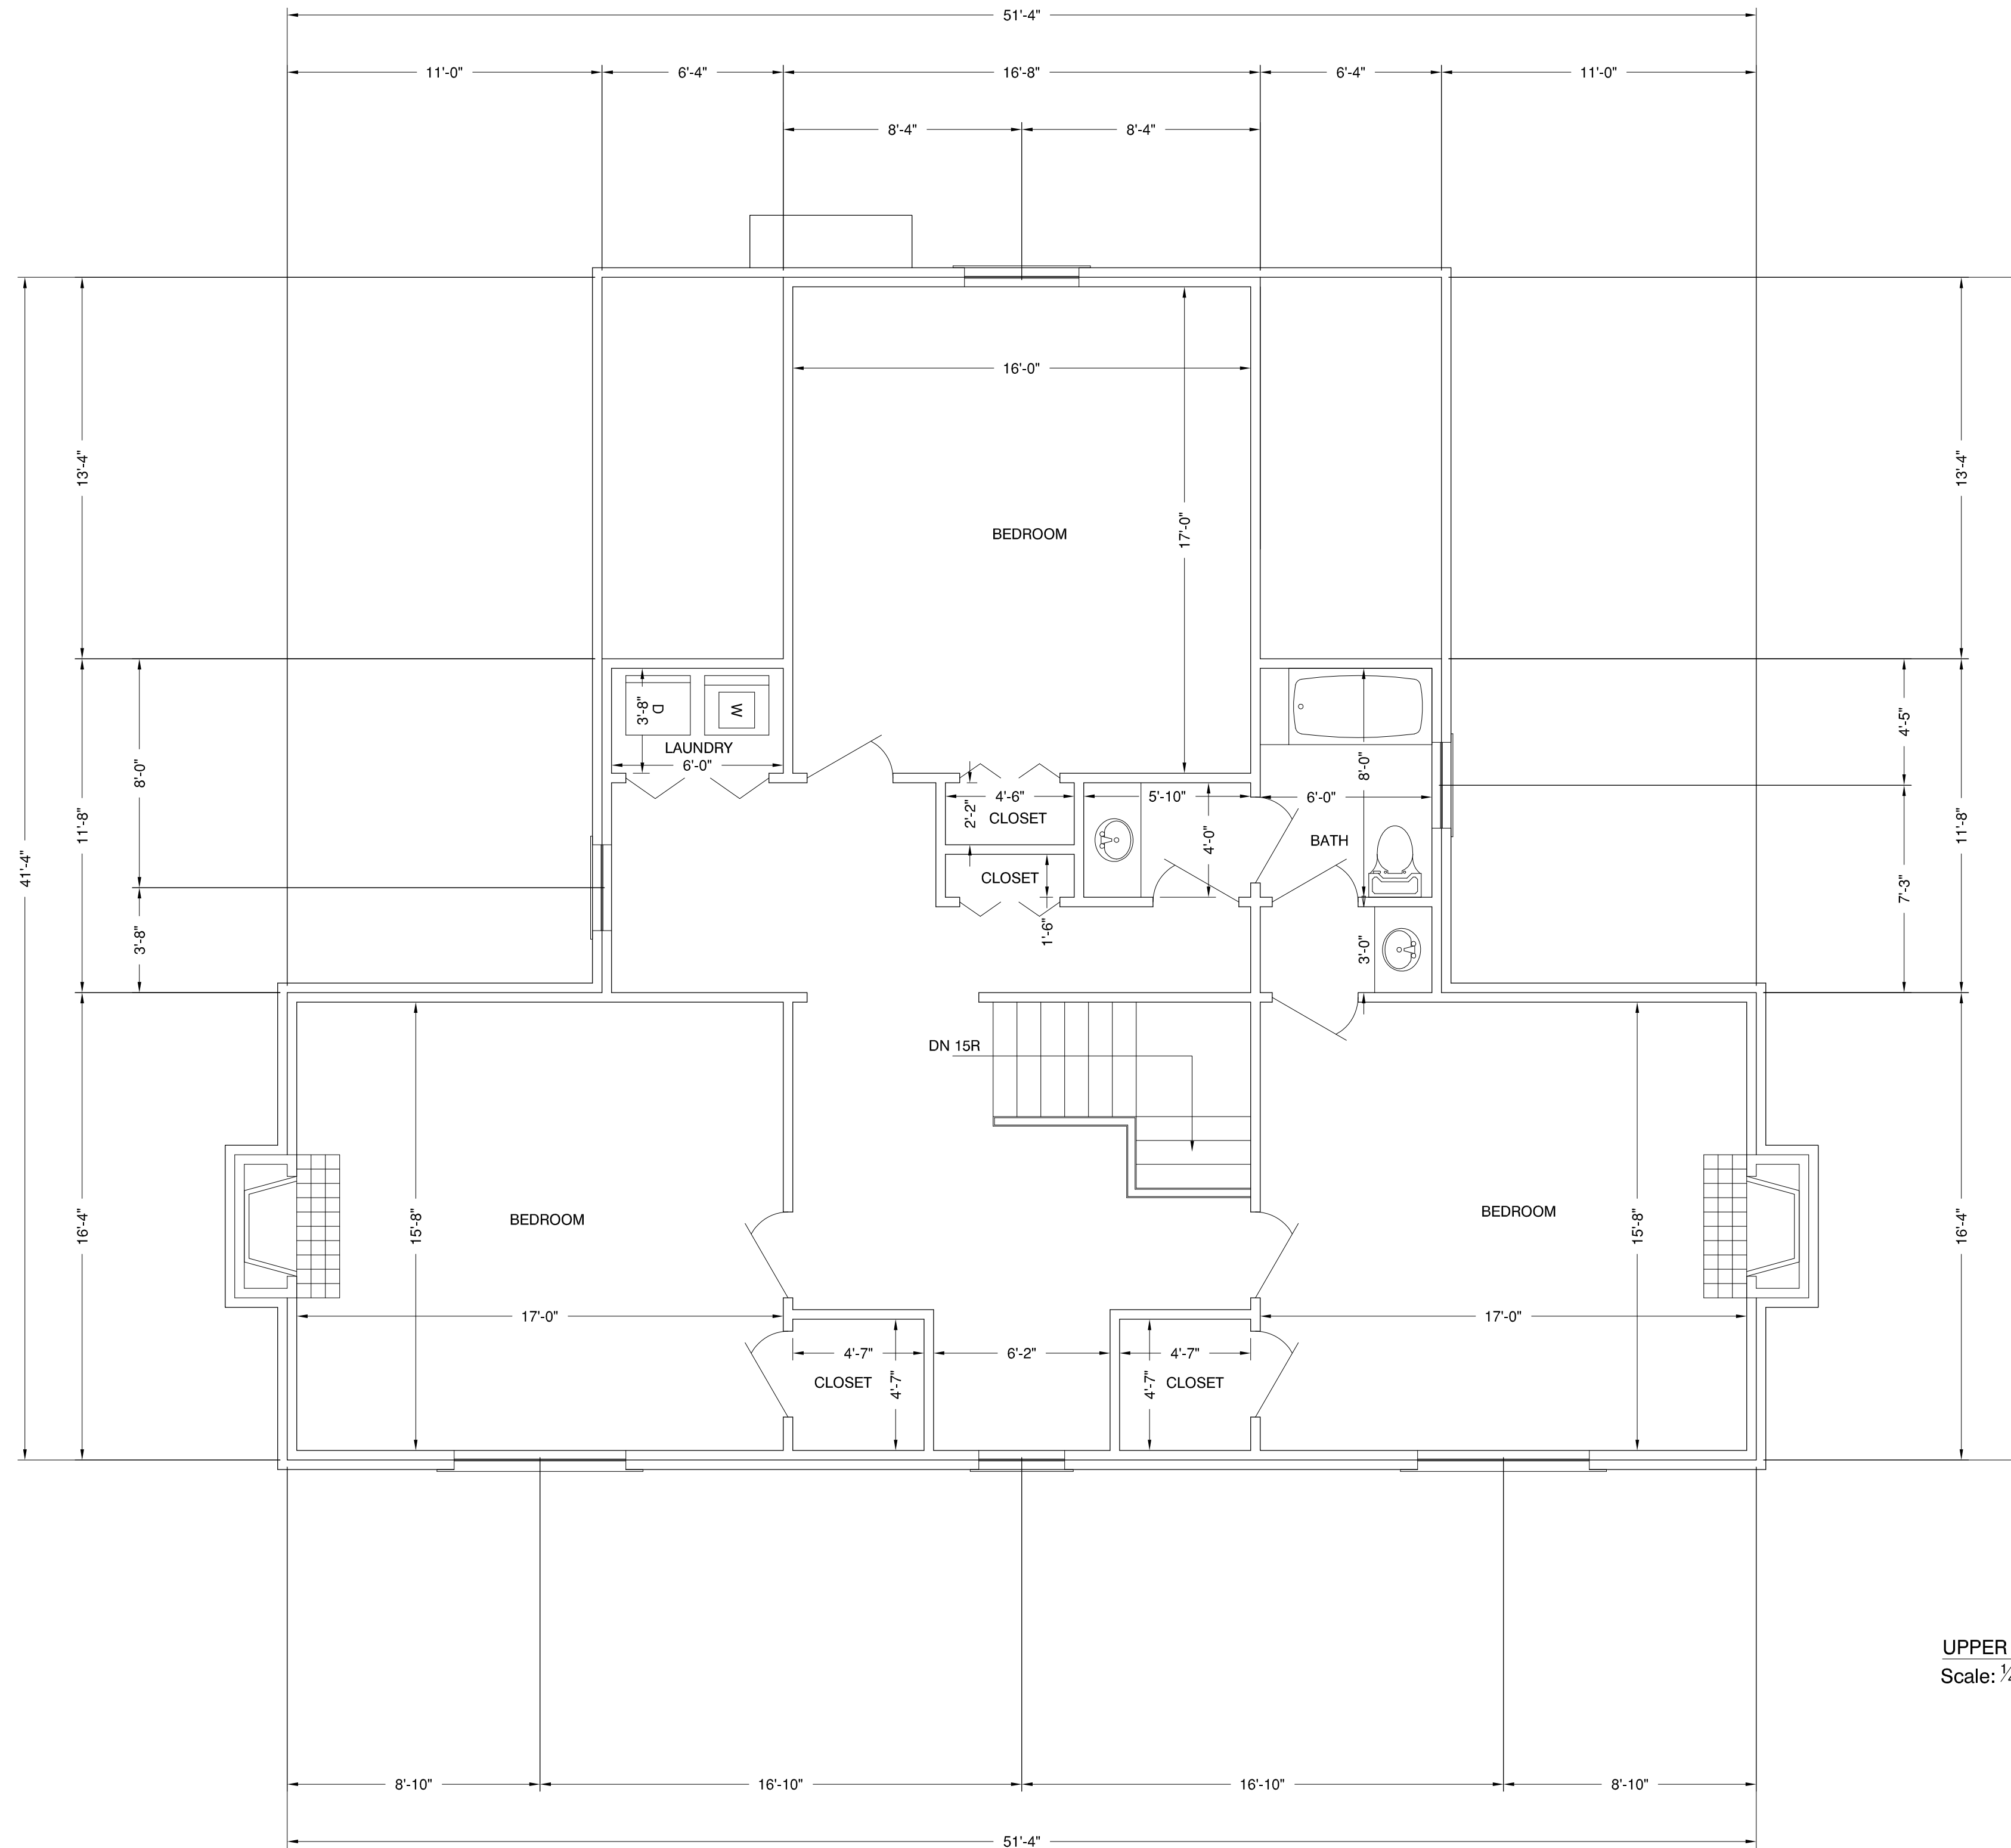

MAIN LEVEL  
Scale: 1/4" = 1'-0"

RIGHT  
Scale: 1/4"=1'-0"

LEFT  
Scale: 1/4"=1'-0"

UPPER LEVEL  
Scale: 1/4" = 1'-0"